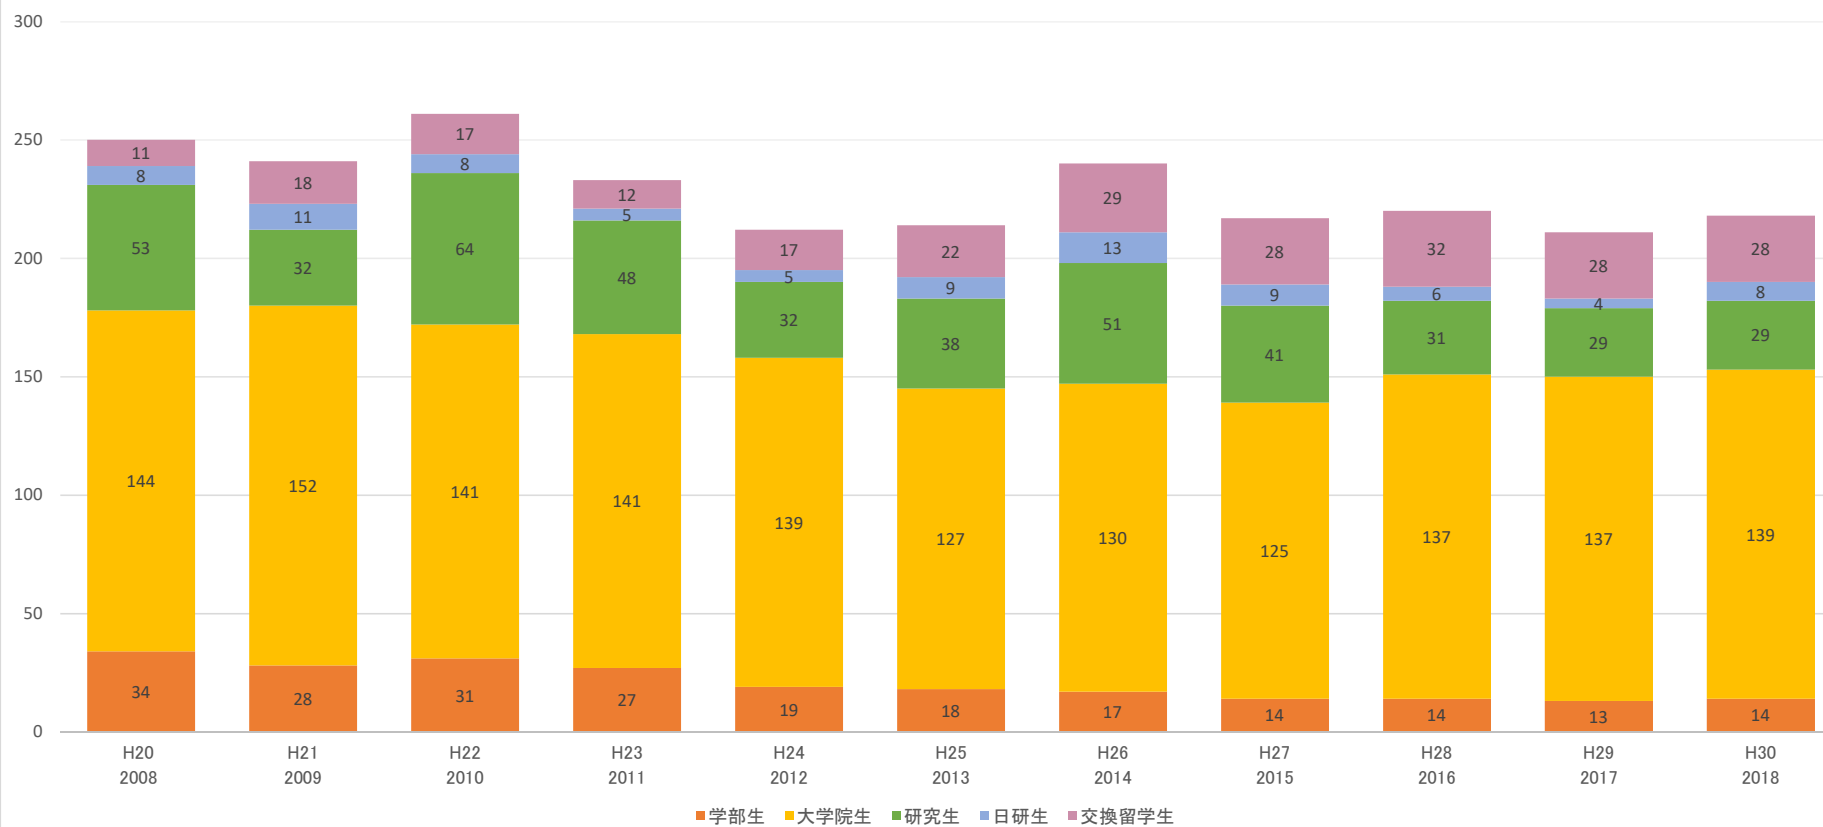

10-12 外国人留学生数推移(各年5月1日現在)

外国人留学生数

	H20 2008	H21 2009	H22 2010	H23 2011	H24 2012	H25 2013	H26 2014	H27 2015	H28 2016	H29 2017	H30 2018
学部生	34	28	31	27	19	18	17	14	14	13	14
大学院生	144	152	141	141	139	127	130	125	137	137	139
研究生	53	32	64	48	32	38	51	41	31	29	29
日研究生	8	11	8	5	5	9	13	9	6	4	8
交換留学生	11	18	17	12	17	22	29	28	32	28	28
合計	250	241	261	233	212	214	240	217	220	211	218

(年度)