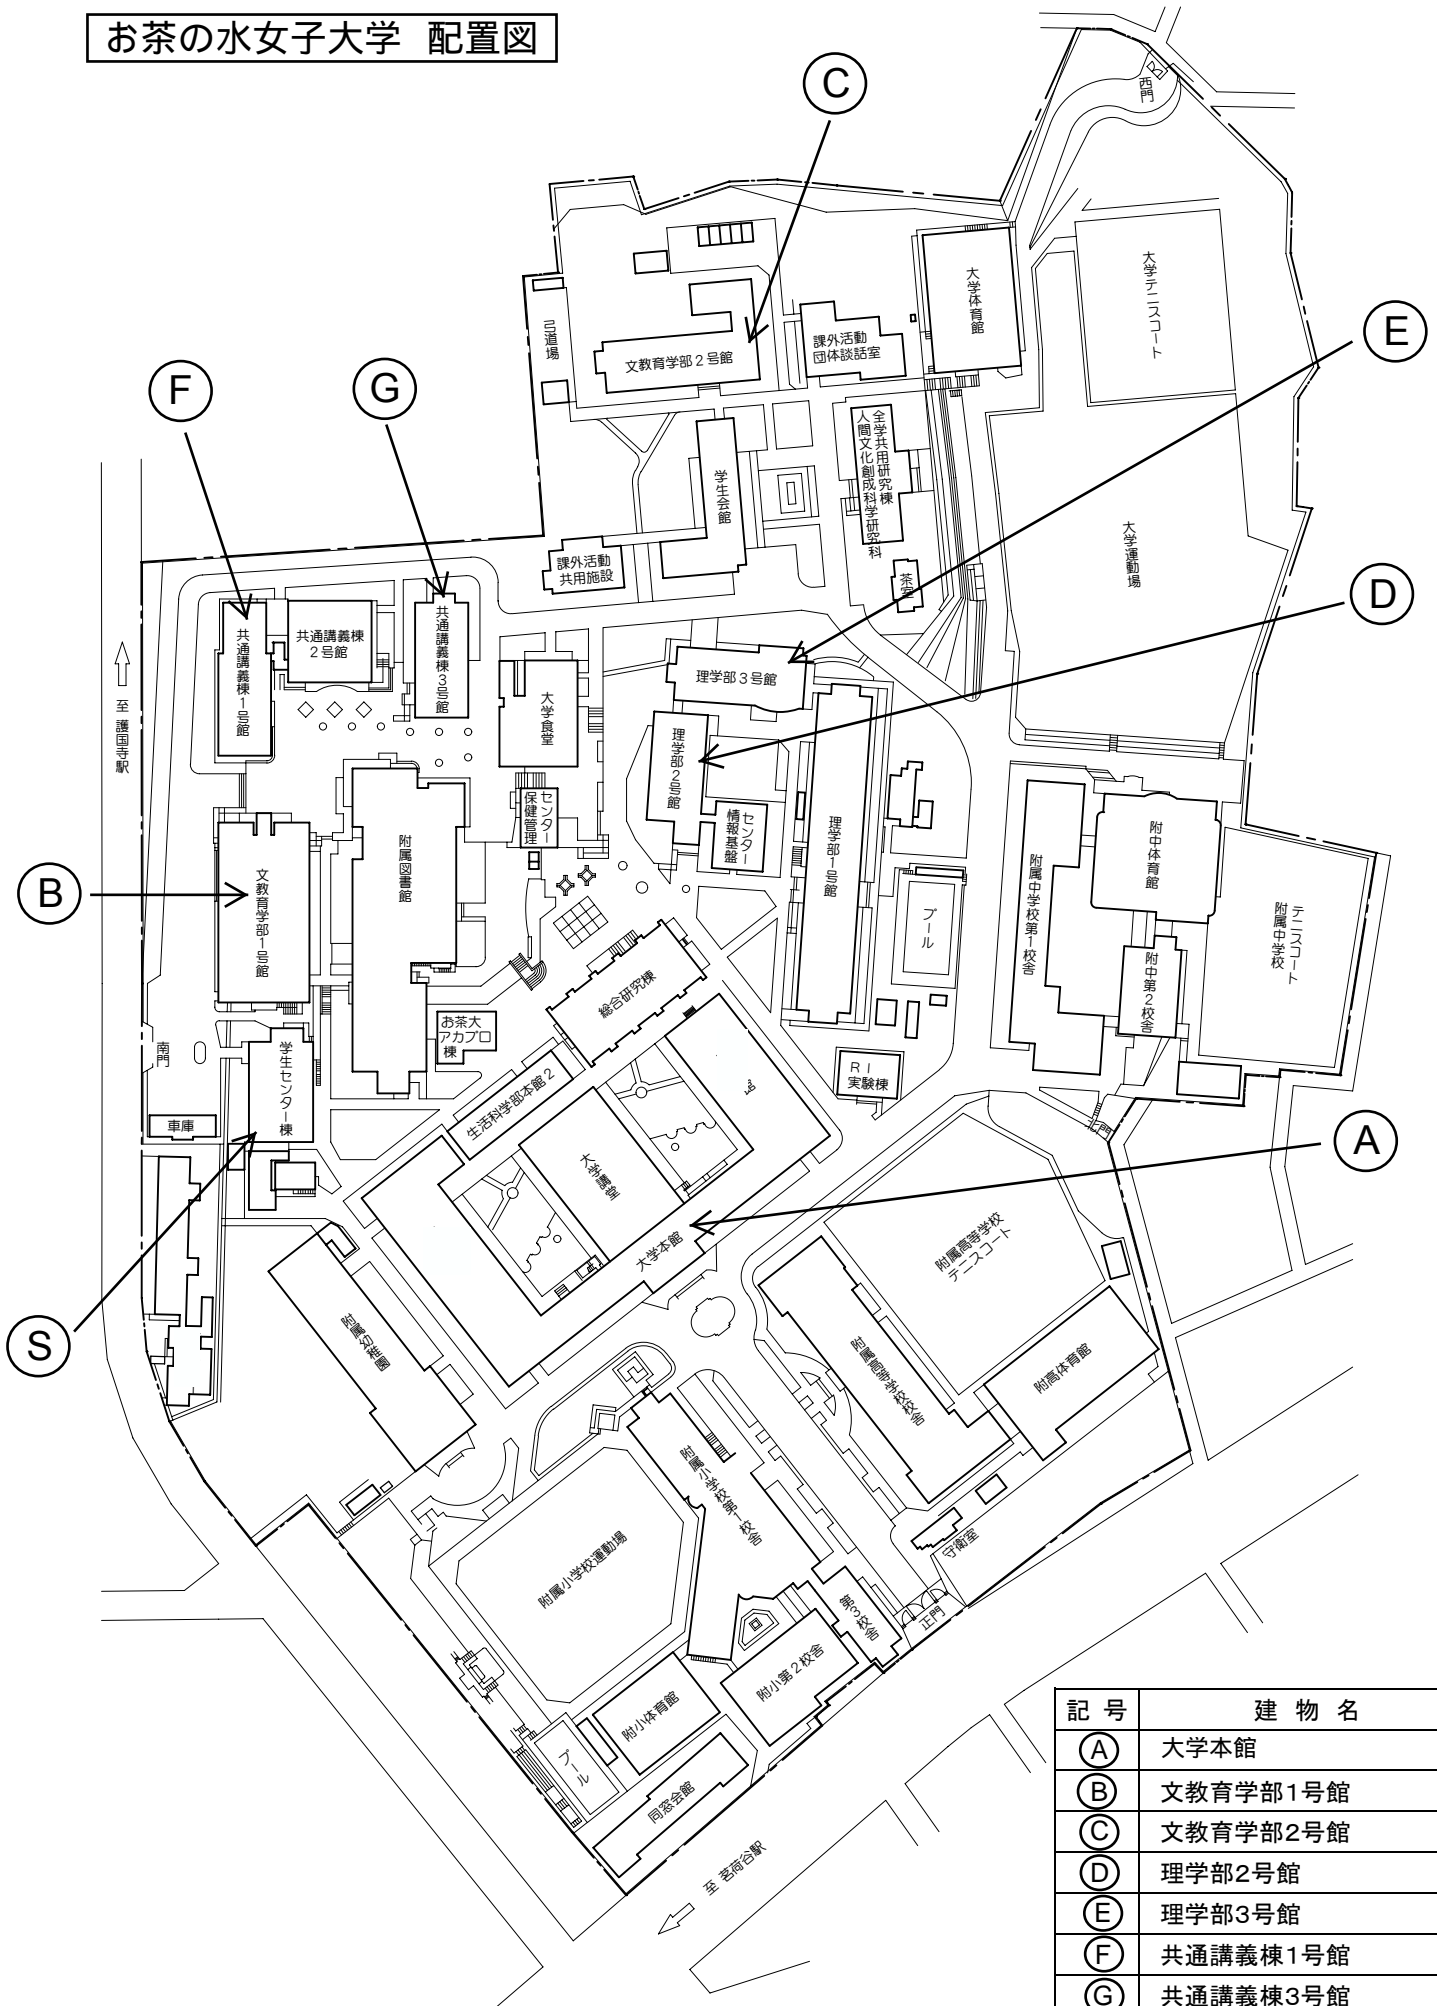

お茶の水女子大学 配置図

記号	建物名
(A)	大学本館
(B)	文教育学部1号館
(C)	文教育学部2号館
(D)	理学部2号館
(E)	理学部3号館
(F)	共通講義棟1号館
(G)	共通講義棟3号館
(S)	学生センター棟