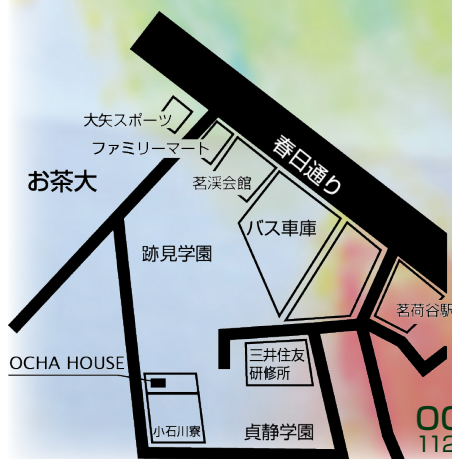

お茶の水女子大学関係者によるアート教育実践展覧会

第1回 お茶の水女子大学

ライフ x アート展

2014年8月22日(金) ~ 25日(月) 12:00 ~ 18:00

ただし25日(月)は15:00まで

トークイベント 8月22日(金) 17:00 ~

附属幼稚園

いずみナーサリー

堀井武彦 + 図工科教材研究のなかま・小沼律子

附属中学校 + 小泉 薫

辰巳 豊・瀧田節子・南陽慶子・織田望美 + 保育表現 I のなかま + 図工科教育論のなかま

宮里暁美 + 川邊尚子

私市和子

刑部育子・浜口順子

主催：お茶の水女子大学アート実践研究会

共催：ECCELL（特別経費「乳幼児教育を基軸とした生涯学習モデルの構築」事業） 研究代表者 浜口順子

科学研究費助成事業 基盤研究(C) 研究代表者 刑部育子

研究課題名「学びの過程の可視化を支援する記録の外化に関する方法論の構築」

OCHA HOUSE - ユビキタスコンピューティング実験住宅 -
112-0012 東京都文京区大塚 1-6-8 <http://ochahouse.com/>